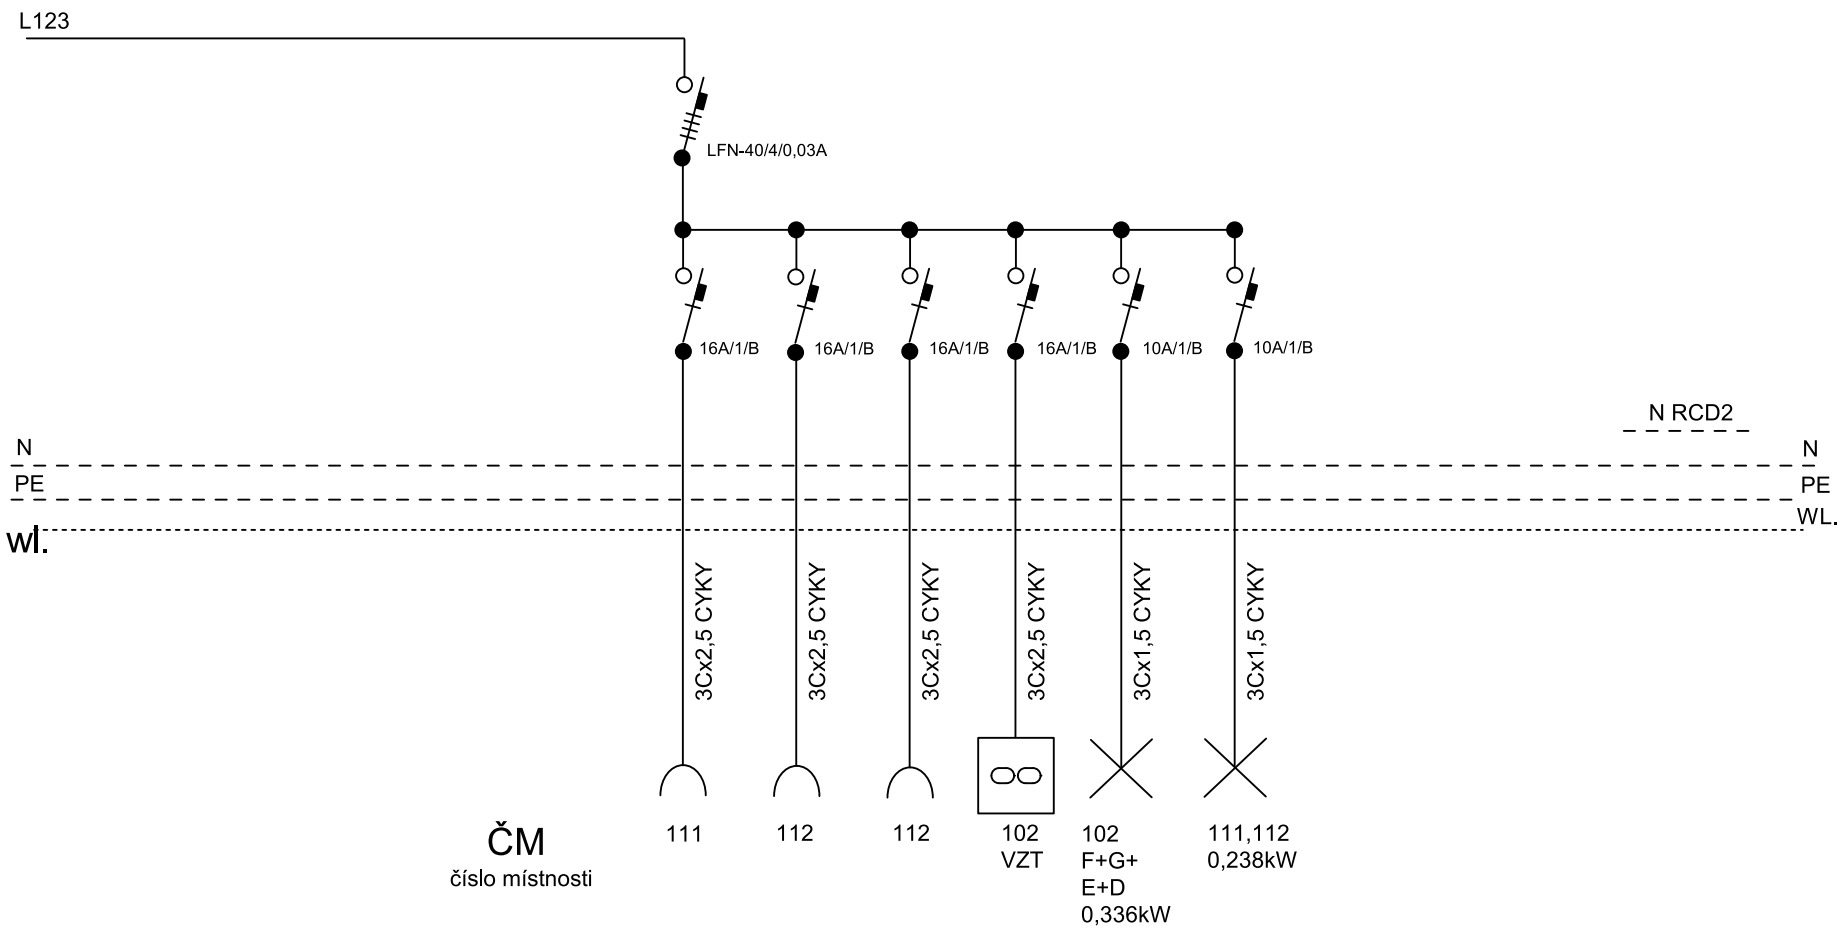

RCD2

J8 J9 J10 J11 J12 J13

ČM  
číslo místnosti

NAPÁJENÍ :	3x240/400V + PE + N, 50Hz AC
OCHRANA :	automatické odpojení od zdroje TN-C, TN-S

Zdeněk Frýdl, 793 93 Brantice 339		IČO : 18101411	
Zodp.projektant:	Vypracoval:	Kreslil:	
Investor:	Město Krnov, Hlavní náměstí 1, 794 01 Krnov		
Název akce:	MŠ Žižkova - rekonstrukce elektroinstalace		
Výkres:	ELEKTROINSTALACE - Rozváděč RA1 obvodové schéma		
Č.zakázky:			
Datum:	03/2016		
Měřítka:			
Formát:	A4		
Č.výkr.:	E9 02		