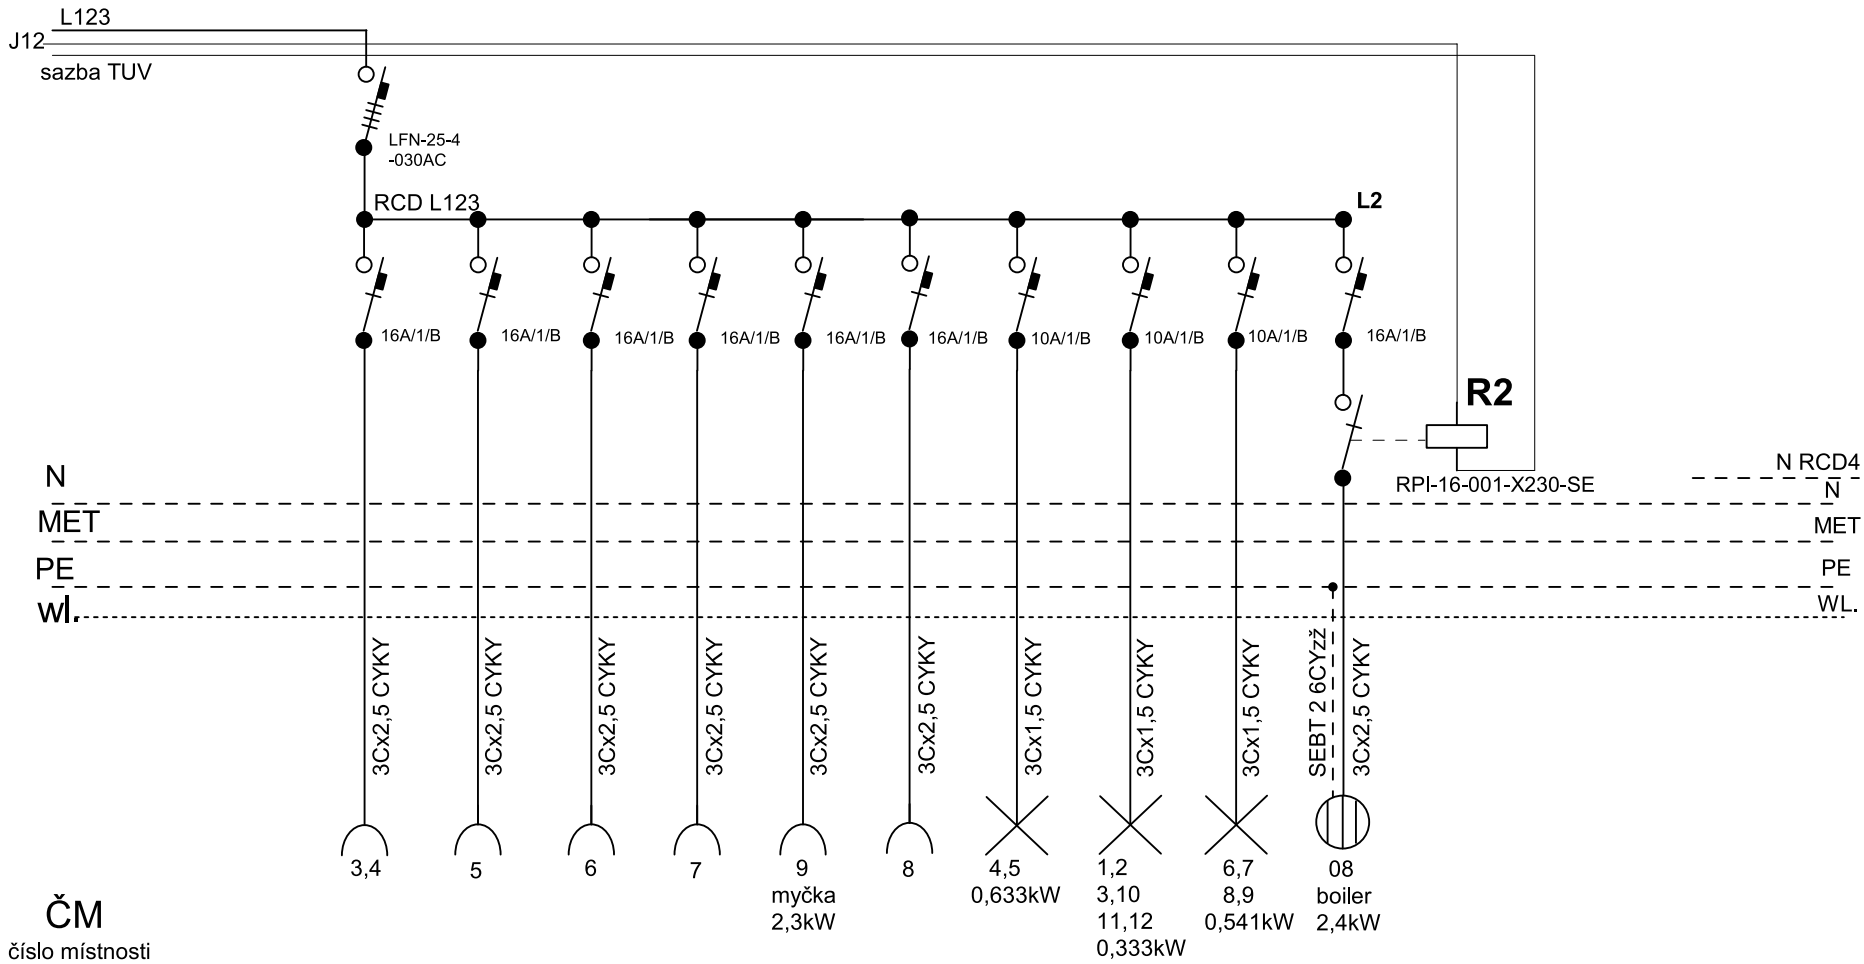

# RCD4

J13 J14 J15 J16 J17 J18 J19 J20 J21 J22

N  
MET  
PE  
WL

N RCD4  
N  
MET  
PE  
WL

ČM  
číslo místnosti

<b>NAPÁJENÍ :</b>	<b>3x240/400V + PE + N, 50Hz AC</b>
<b>OCHRANA :</b>	<b>automatické odpojení od zdroje TN-C, TN-S</b>

Zdeněk Frýdl, 793 93 Brantice 339		IČO : 18101411	
Zodp.projektant:	Vypracoval:	Kreslil:	
Investor:	Město Krnov, Hlavní náměstí 1, 794 01 Krnov	Č.zakázky:	
Název akce:	MŠ Svatováclavská - rekonstrukce elektroinstalace	Datum:	01/2016
		Měřitko:	
		Formát:	A4
Výkres:	ELEKTROINSTALACE - R1 obvodové schéma	Č.výkr.:	<b>E2 03</b>