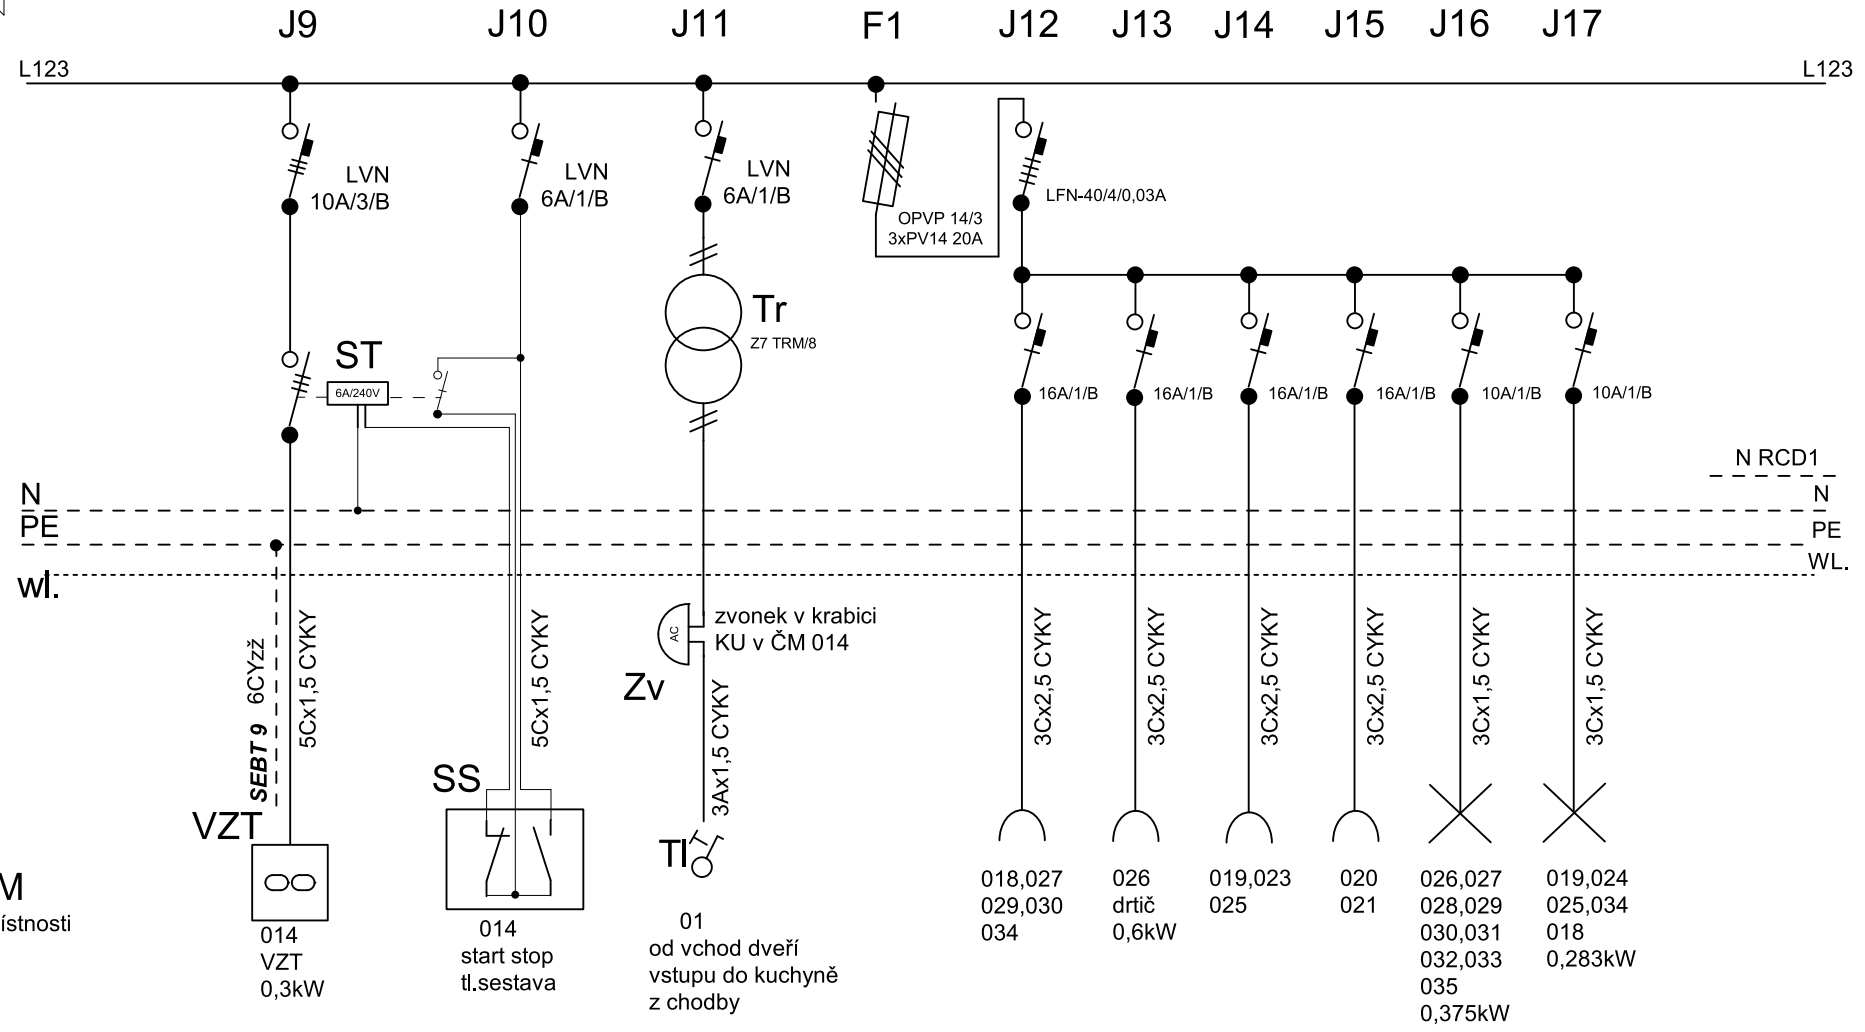

RCD1

ČM
číslo místnosti

NAPÁJENÍ :	3x240/400V + PE + N, 50Hz AC
OCHRANA :	automatické odpojení od zdroje TN-C, TN-S

Zdeněk Frýdl, 793 93 Brantice 339		IČO : 18101411	
Zodp.projektant:	Vypracoval:	Kreslil:	
Investor: Město Krnov, Hlavní náměstí 1, 794 01 Krnov		Č.zakázky:	
Název akce: MŠ Žižkova - rekonstrukce elektroinstalace		Datum: 03/2016	
Výkres: ELEKTROINSTALACE - Rozváděč RK obvodové schéma		Měřitko: A4	
		Formát: A4	
		Č.výkr.: E8 02	