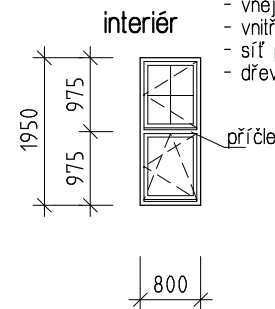

POHLED ZÁPADNÍ

A1
celkem 1 ks

DŘEVĚNÉ EUROOKNO SE ŠTULPEM
- vzhled uzpůsoben již vyměněným oknům
- zasklení izolačním dvojsklem $U_g \leq 1,1 \text{ W/m}^2\text{K}$
- barva okna bílá
- barevná kováná okapnice
- vnitřní parapet - plast, bílá š. 350mm
- vnější parapet - stávající + nový nátěr

A2
celkem 1 ks

DŘEVĚNÉ EUROOKNO SE ŠTULPEM
- vzhled uzpůsoben již vyměněným oknům
- zasklení izolačním dvojsklem $U_g \leq 1,1 \text{ W/m}^2\text{K}$
- barva okna bílá
- barevná kováná okapnice
- vnitřní parapet - plast, bílá š. 100mm
- vnější parapet - stávající + nový nátěr
- vnitřní žaluzie (4x), na řetízek
- síť proti hmyzu na sklopné části
- dřev. obklad ostění v. 0,3m
- kryt nad radiátorem

B1
celkem 1 ks

DŘEVĚNÉ EUROOKNO
- vzhled uzpůsoben již vyměněným oknům
- zasklení izolačním dvojsklem $U_g \leq 1,1 \text{ W/m}^2\text{K}$
- barva okna bílá
- barevná kováná okapnice
- vnitřní parapet - plast, bílá š. 350mm
- vnější parapet - stávající + nový nátěr
- vnitřní žaluzie (2x), na řetízek
- síť proti hmyzu na sklopné části
- dřev. obklad ostění v. 0,3m