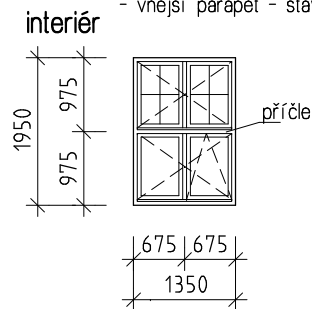

POHLED ZÁPADNÍ

A1
celkem 1 ks

DŘEVĚNÉ EUROOKNO SE ŠTULPEM
- vzhled uzpůsoben již vyměněným oknům
- zasklení izolačním dvojsklem $U_g \leq 1,1 \text{ W/m}^2\text{K}$
- barva okna bílá
- barevná kováná okapnice
- vnitřní parapet - plast, bílá š. 350mm
- vnější parapet - stávající + nový nátěr

A2
celkem 1 ks

DŘEVĚNÉ EUROOKNO SE ŠTULPEM
- vzhled uzpůsoben již vyměněným oknům
- zasklení izolačním dvojsklem $U_g \leq 1,1 \text{ W/m}^2\text{K}$
- barva okna bílá
- barevná kováná okapnice
- vnitřní parapet - plast, bílá š. 100mm
- vnější parapet - stávající + nový nátěr
- vnitřní žaluzie (4x), na řetízek
- síť proti hmyzu na sklopné části
- dřev. obklad ostění v. 0,3m
- kryt nad radiátorem

B1
celkem 1 ks

DŘEVĚNÉ EUROOKNO
- vzhled uzpůsoben již vyměněným oknům
- zasklení izolačním dvojsklem $U_g \leq 1,1 \text{ W/m}^2\text{K}$
- barva okna bílá
- barevná kováná okapnice
- vnitřní parapet - plast, bílá š. 350mm
- vnější parapet - stávající + nový nátěr
- vnitřní žaluzie (2x), na řetízek
- síť proti hmyzu na sklopné části
- dřev. obklad ostění v. 0,3m