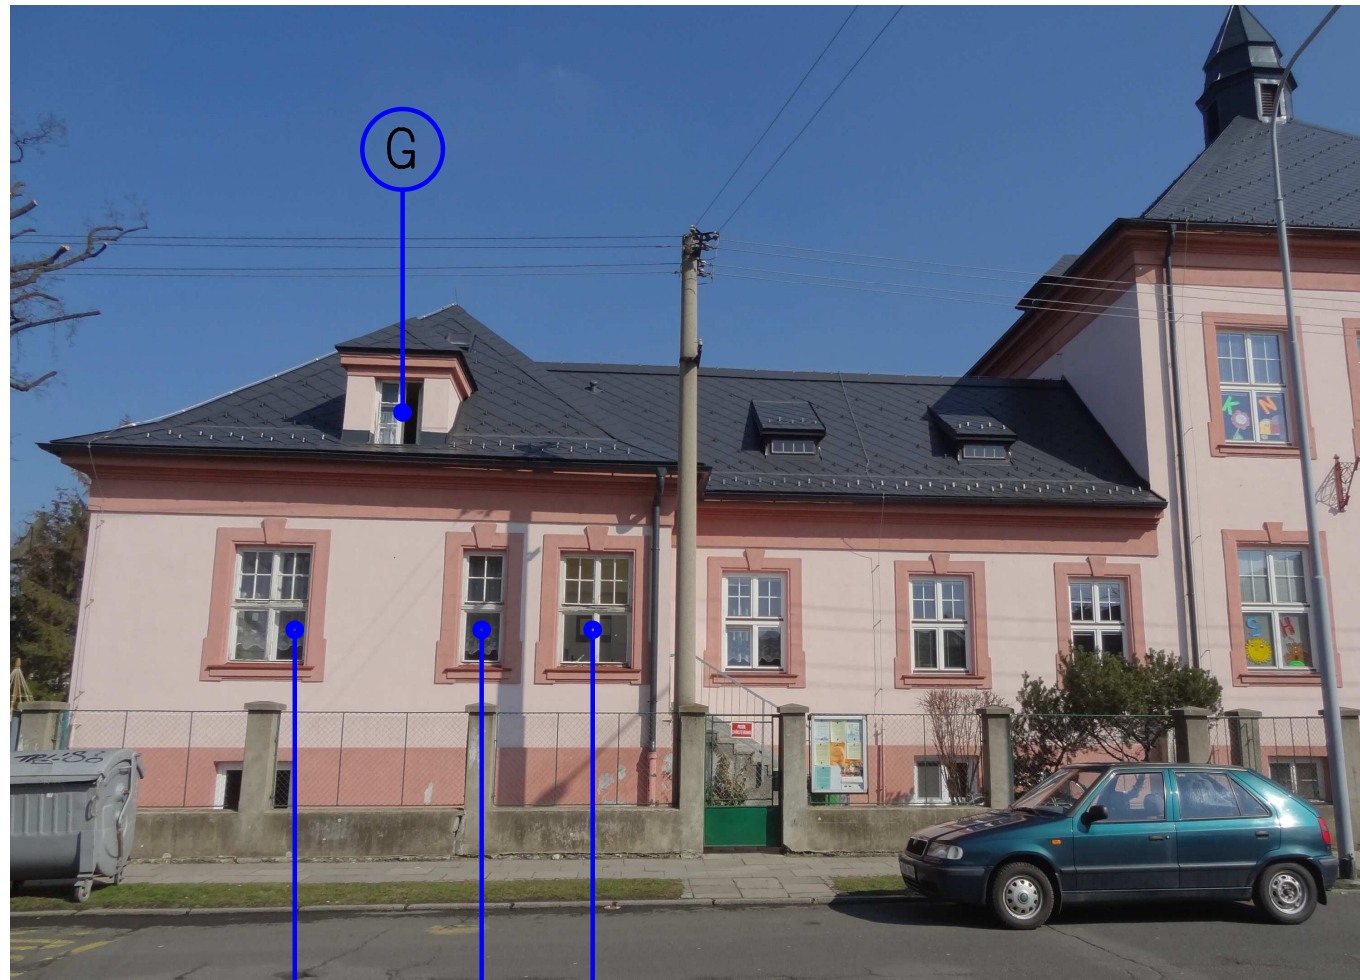

POHLED ZÁPADNÍ

A1
celkem 1 ks

DŘEVĚNÉ EUROOKNO SE ŠTULPEM
- vzhled uzpůsoben již vyměněným oknům
- zasklení izolačním dvojsklem $U_g \leq 1,1 \text{ W/m}^2\text{K}$
- barva okna bílá
- barevná kováná okapnice
- vnitřní parapet - plast, bílá š. 350mm
- vnější parapet - stávající + nový nátěr

A2
celkem 1 ks

DŘEVĚNÉ EUROOKNO SE ŠTULPEM
- vzhled uzpůsoben již vyměněným oknům
- zasklení izolačním dvojsklem $U_g \leq 1,1 \text{ W/m}^2\text{K}$
- barva okna bílá
- barevná kováná okapnice
- vnitřní parapet - plast, bílá š. 100mm
- vnější parapet - stávající + nový nátěr
- vnitřní žaluzie (4x), na řetízek
- síť proti hmyzu na sklopné části
- dřev. obklad ostění v. 0,3m
- kryt nad radiátorem