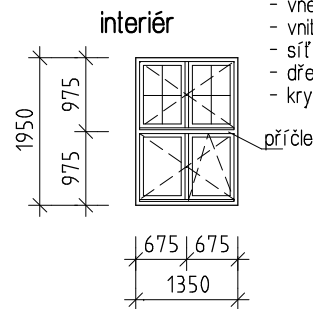

POHLED ZÁPADNÍ

A1
celkem 1 ks

DŘEVĚNÉ EUROOKNO SE ŠTULPEM
- vzhled uzpůsoben již vyměněným oknům
- zasklení izolačním dvojsklem $U_g \leq 1,1 \text{ W/m}^2\text{K}$
- barva okna bílá
- barevná kováná okapnice
- vnitřní parapet - plast, bílá š. 350mm
- vnější parapet - stávající + nový nátěr

A2
celkem 1 ks

DŘEVĚNÉ EUROOKNO SE ŠTULPEM
- vzhled uzpůsoben již vyměněným oknům
- zasklení izolačním dvojsklem $U_g \leq 1,1 \text{ W/m}^2\text{K}$
- barva okna bílá
- barevná kováná okapnice
- vnitřní parapet - plast, bílá š. 100mm
- vnější parapet - stávající + nový nátěr
- vnitřní žaluzie (4x), na řetízek
- síť proti hmyzu na sklopné části
- dřev. obklad ostění v. 0,3m
- kryt nad radiátorem

B1
celkem 1 ks

DŘEVĚNÉ EUROOKNO
- vzhled uzpůsoben již vyměněným oknům
- zasklení izolačním dvojsklem $U_g \leq 1,1 \text{ W/m}^2\text{K}$
- barva okna bílá
- barevná kováná okapnice
- vnitřní parapet - plast, bílá š. 350mm
- vnější parapet - stávající + nový nátěr
- vnitřní žaluzie (2x), na řetízek
- síť proti hmyzu na sklopné části
- dřev. obklad ostění v. 0,3m