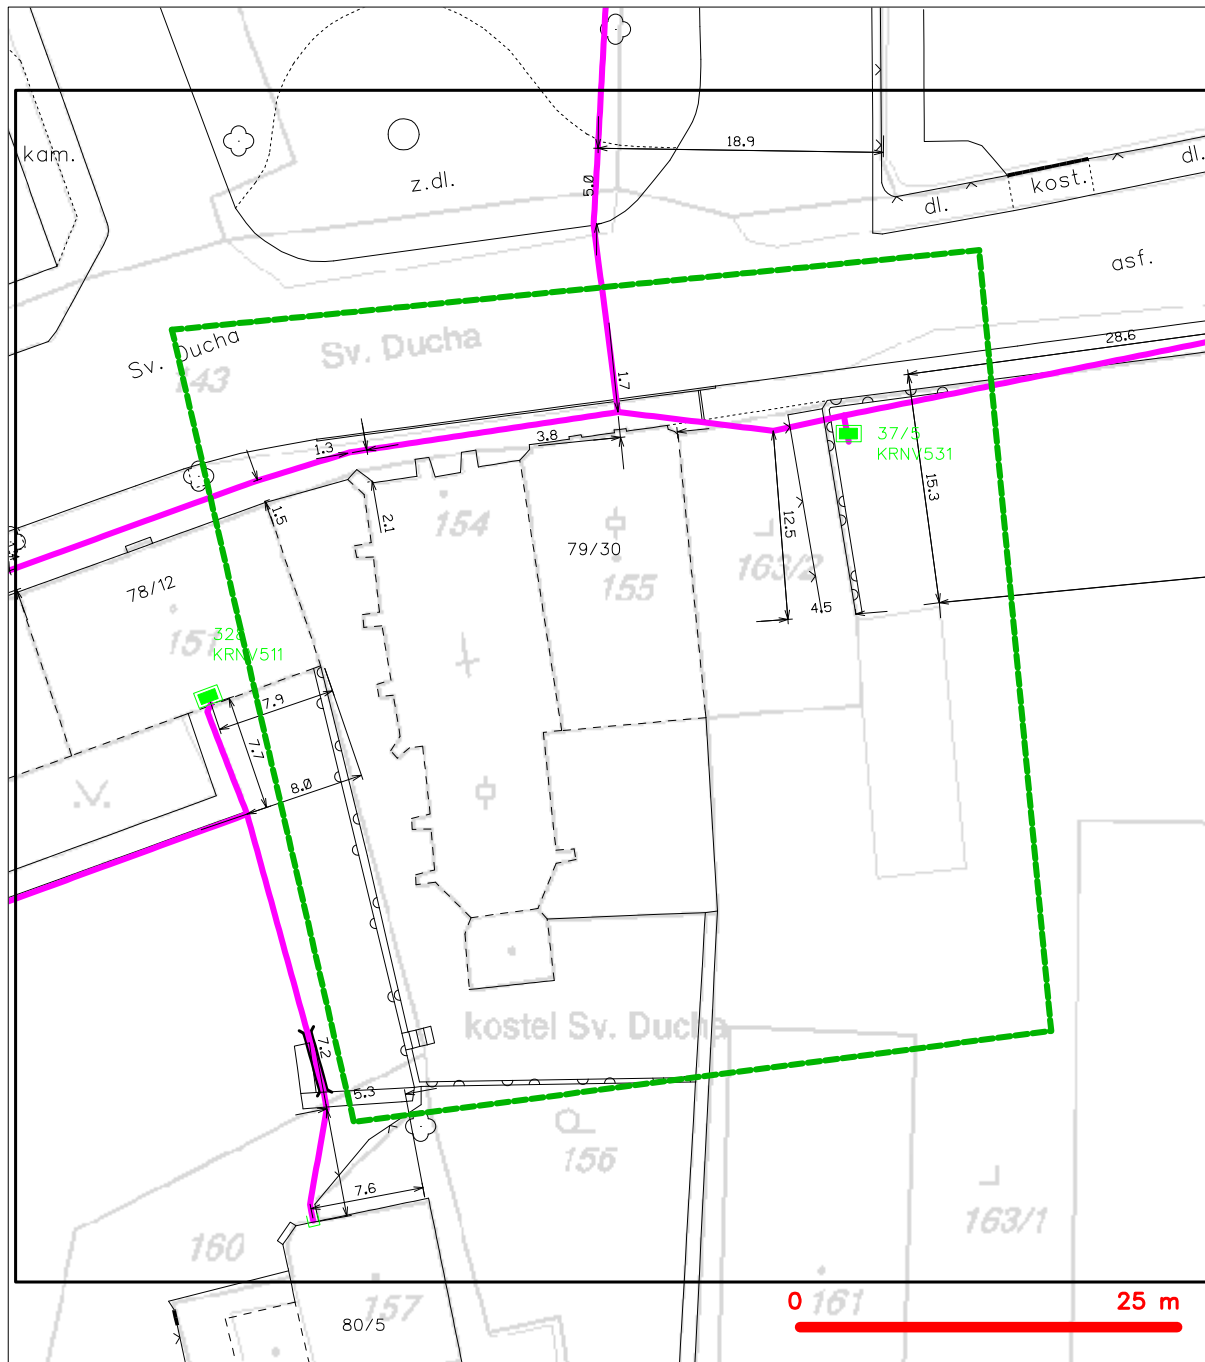

SITUAČNÍ VÝKRES - ZÁJMOVÉ ÚZEMÍ

LEGENDA

----- hranice zájmového území k vyjádření

Česká telekomunikační infrastruktura a.s.
Olšanská 2681/6
130 00 Praha 3
DIČ: CZ04084063
96

SITUAČNÍ VÝKRES - POLYGON 1

LEGENDA

- | | | | |
|--|--|--|--|
| | hranice zájmového území k vyjádření | | nezaměřený průběh optického kabelu, HDPE trubky nebo souběh optického a metalického kabelu |
| | NN přípojka, území s NN přípojkou CETIN | | radiové sítě, ochranné pásmo radiové sítě |
| | zaměřený průběh metalického kabelu | | nadzemní sítě |
| | zaměřený průběh optického kabelu, HDPE trubky nebo souběh optického a metalického kabelu | | neprovazované sítě |
| | nezaměřený průběh metalického kabelu | | podzemní sítě cizí |
| | nadzemní sítě cizí | | sítě s NN |
| | | | kolektor, kabelovod |