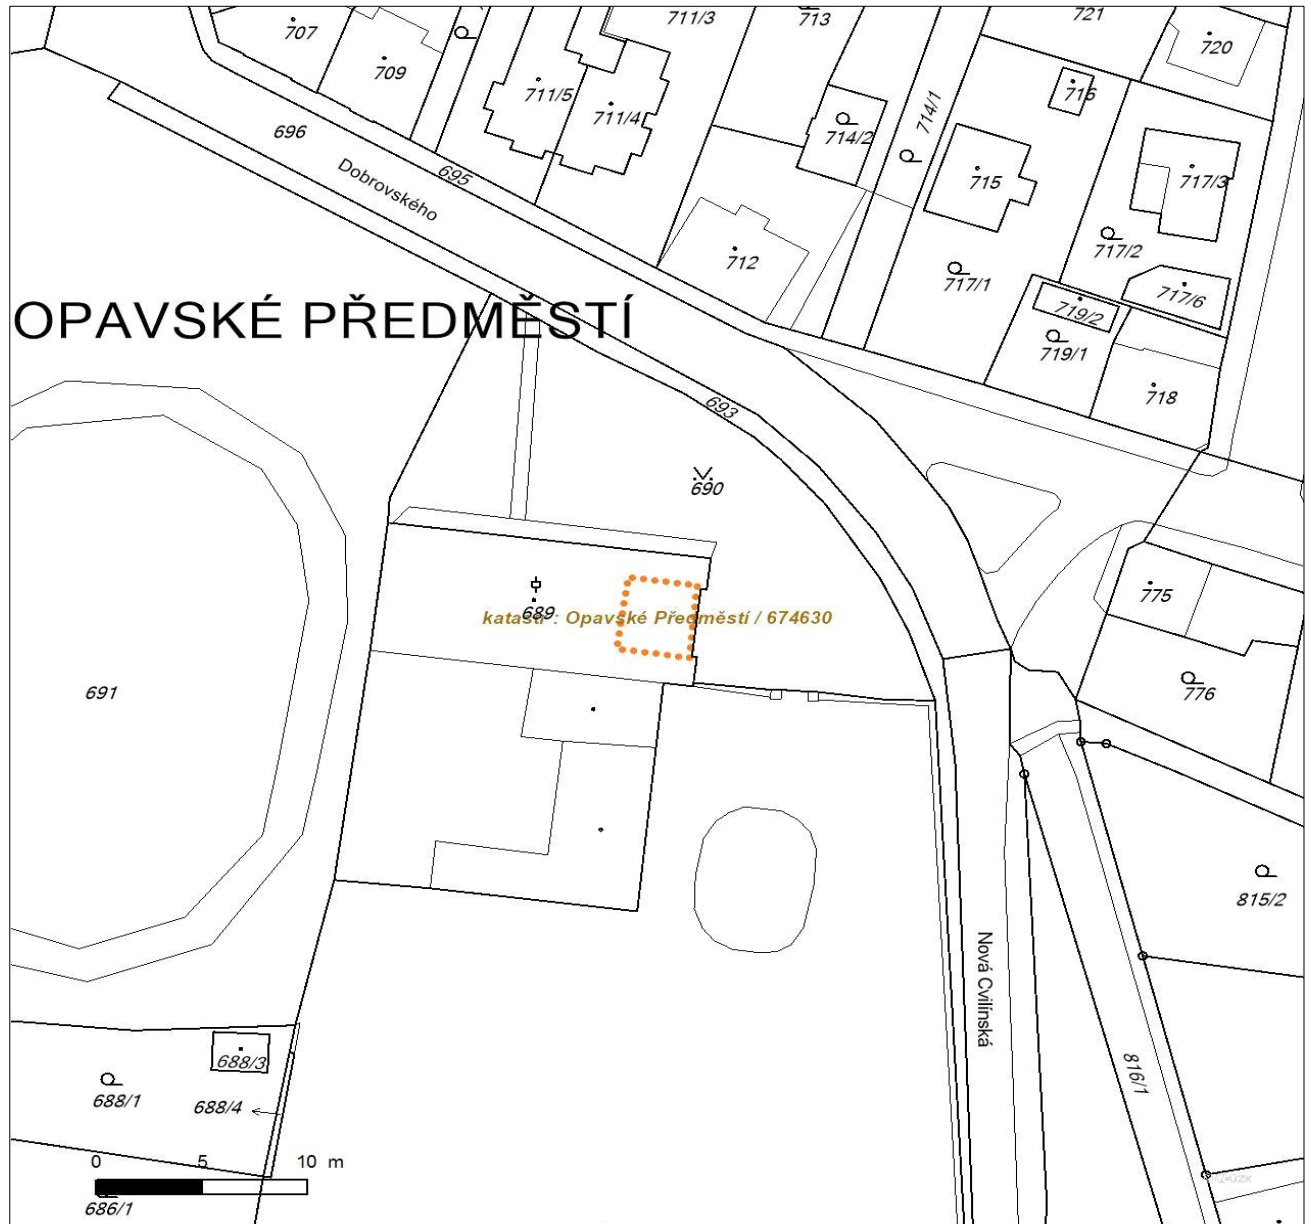

Platí pouze se sdělením číslo 0200669967.

Zakreslené polohy zařízení v plánu jsou pouze informativní.

Situace výkres zájmového území

LEGENDA

- | | |
|---------------------------|-----------------------------|
| Nadzemní optické vedení | Radioreléový spoj vzduch |
| Podzemní optické vedení | Zájmové území |
| Nadzemní metalické vedení | Hranice katastrálního území |
| Podzemní metalické vedení | |