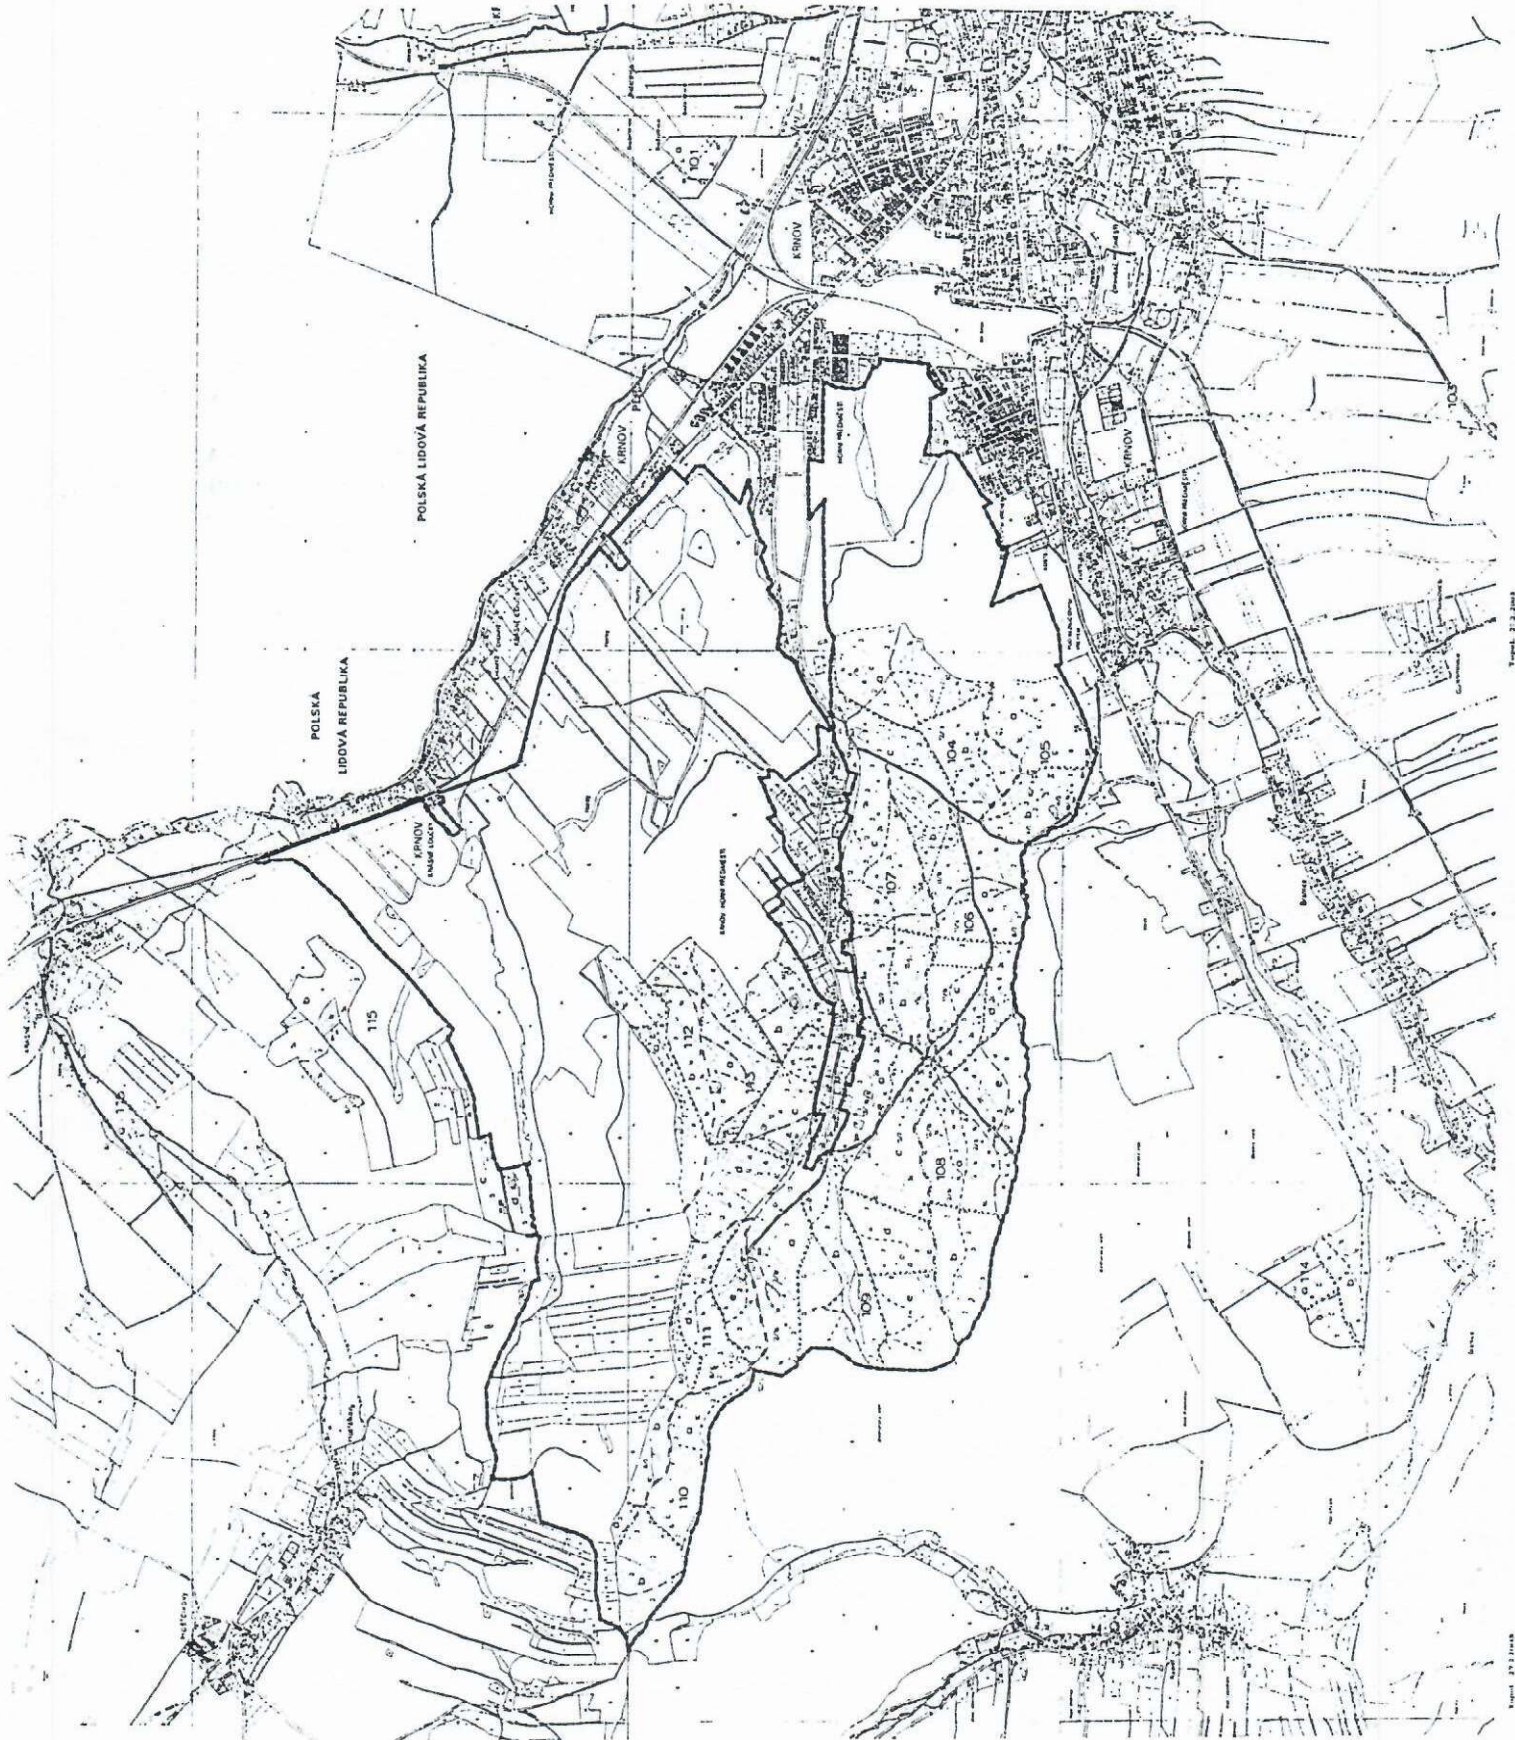

Přehledná mapa se zákresem obvodu hranice vlastní honitby Ježník.

1 : 25000

Mapa 373.2000

Mapa 373.2000