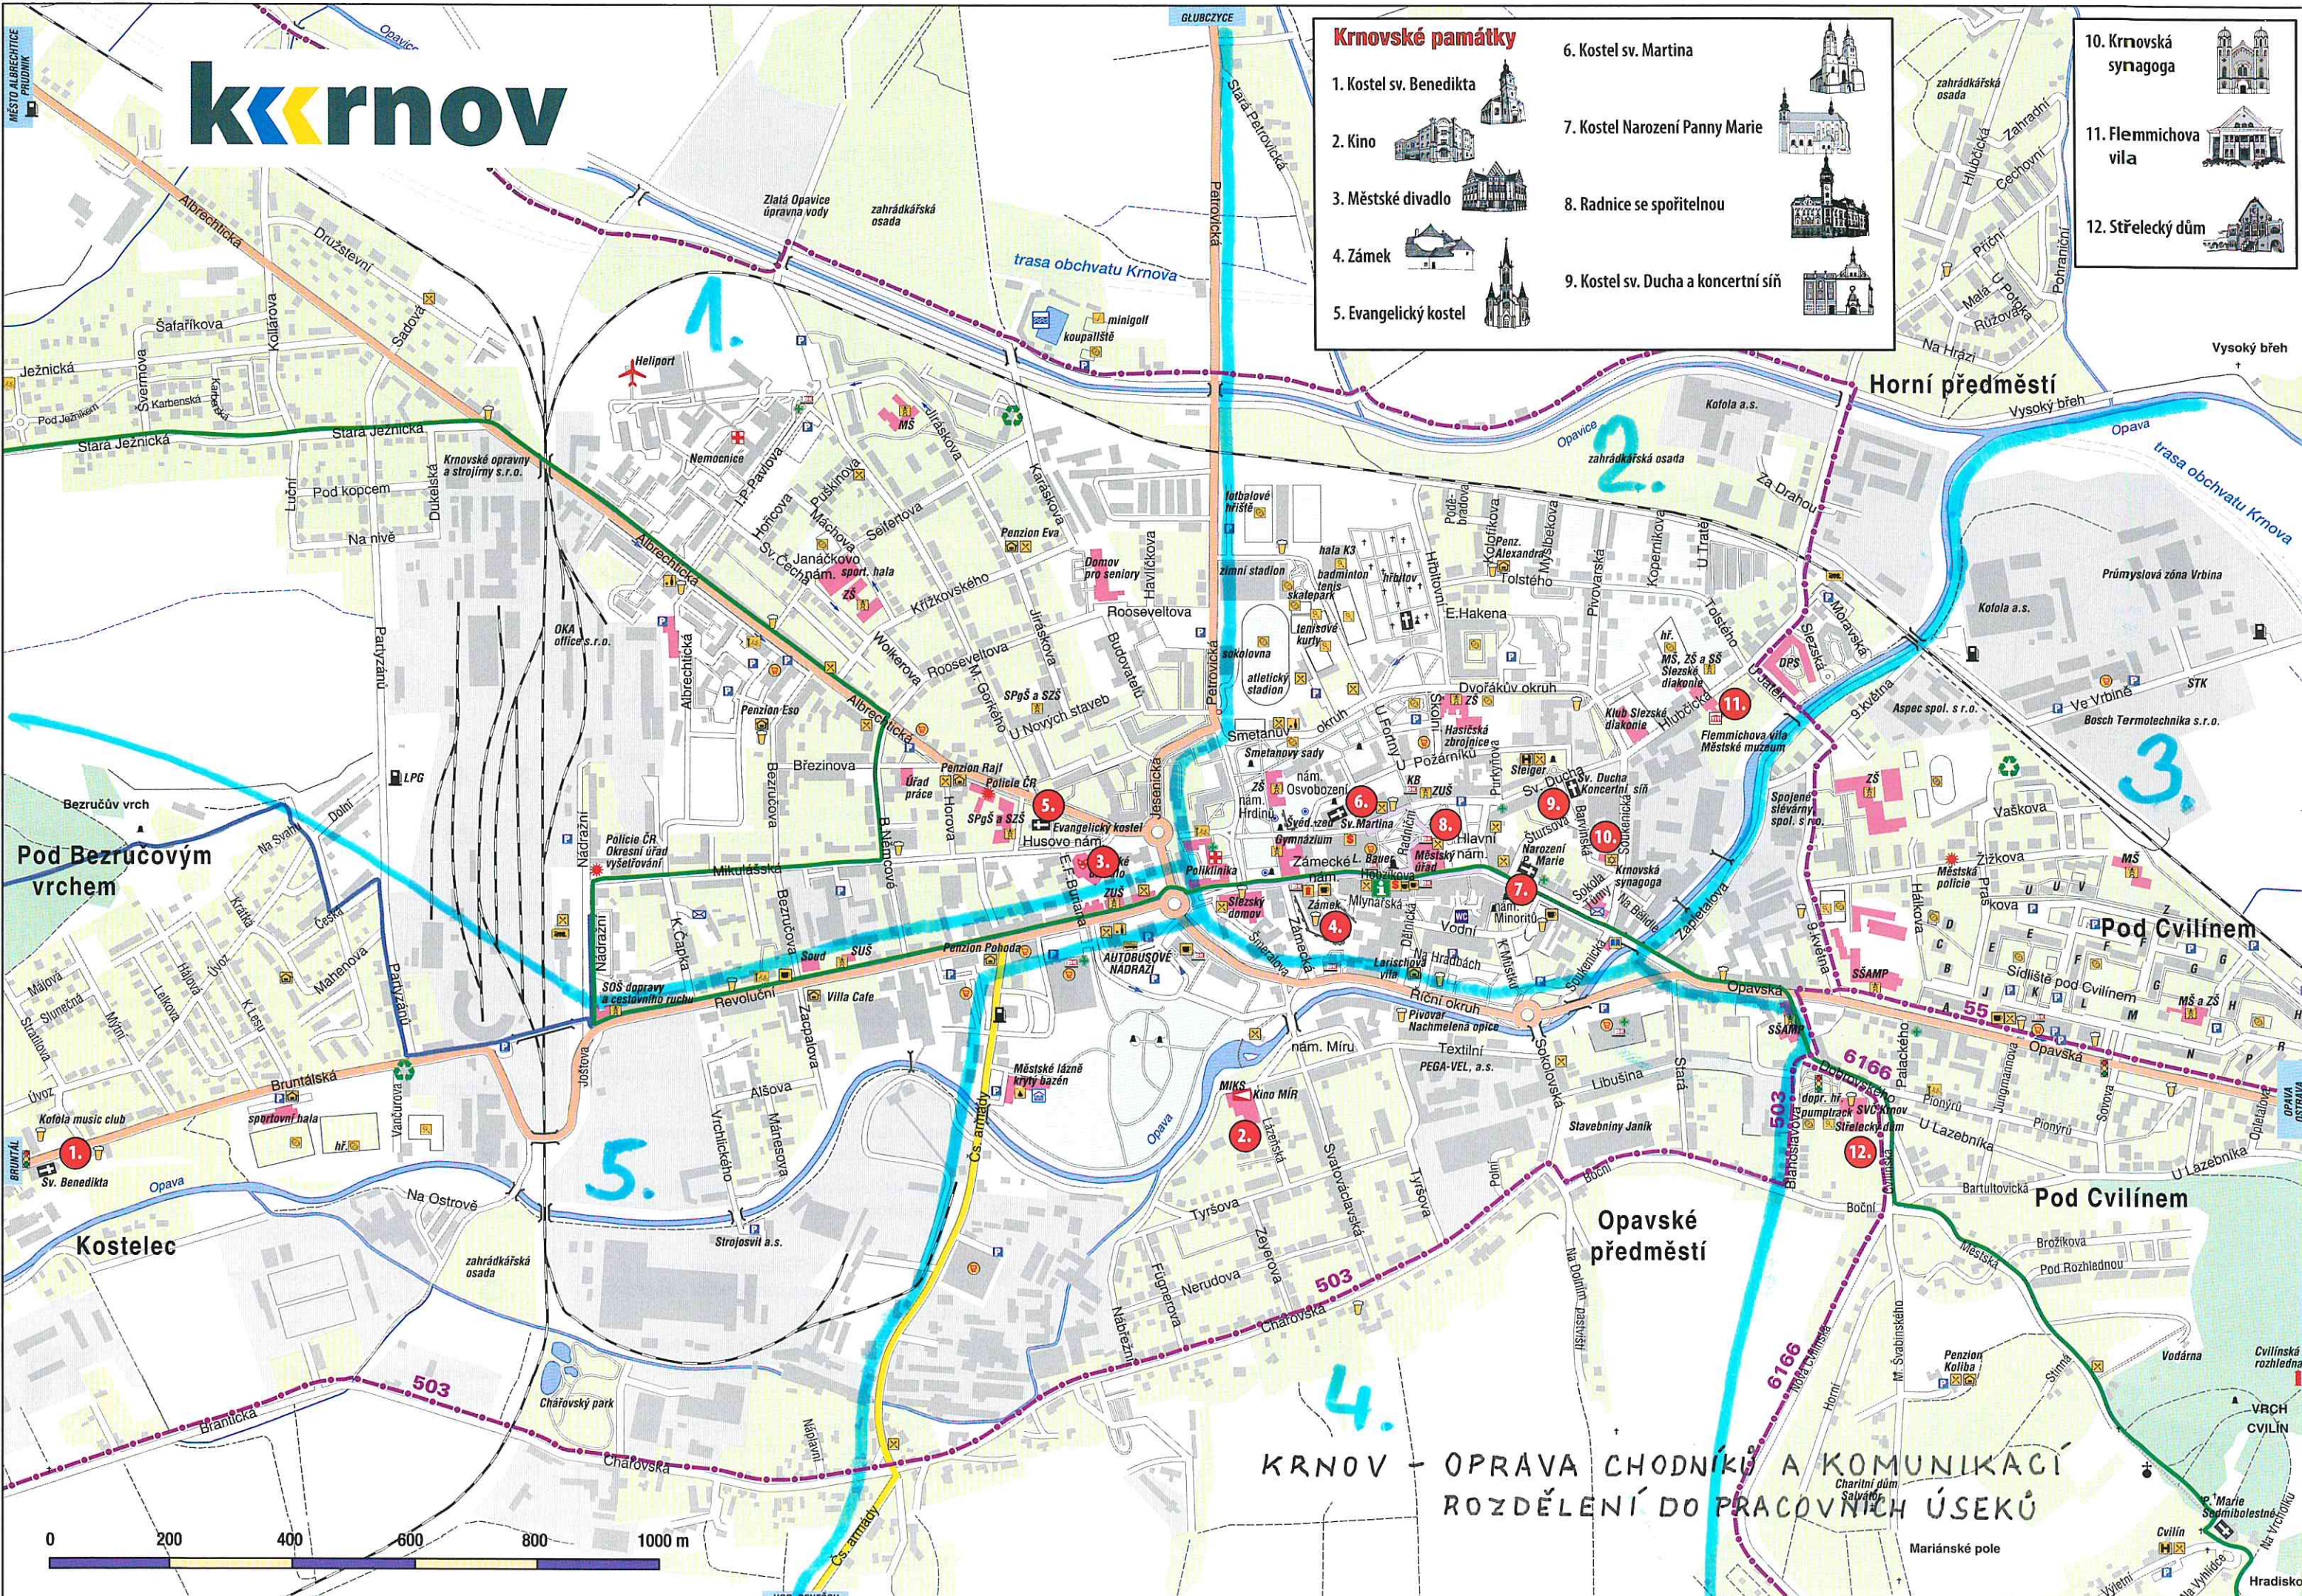

## Krnovské památky

- 1. Kostel sv. Benedikta 
- 2. Kino 
- 3. Městské divadlo 
- 4. Zámek 
- 5. Evangelický kostel 
- 6. Kostel sv. Martina 
- 7. Kostel Narození Panny Marie 
- 8. Radnice se spořitelnou 
- 9. Kostel sv. Ducha a koncertní síň 

- 10. Krnovská synagoga 
- 11. Flemmichova vila 
- 12. Střelecký dům 

4. KRNOV - OPRAVA CHODNÍKŮ A KOMUNIKACÍ  
ROZDĚLENÍ DO PRACOVNÍCH ÚSEKŮ