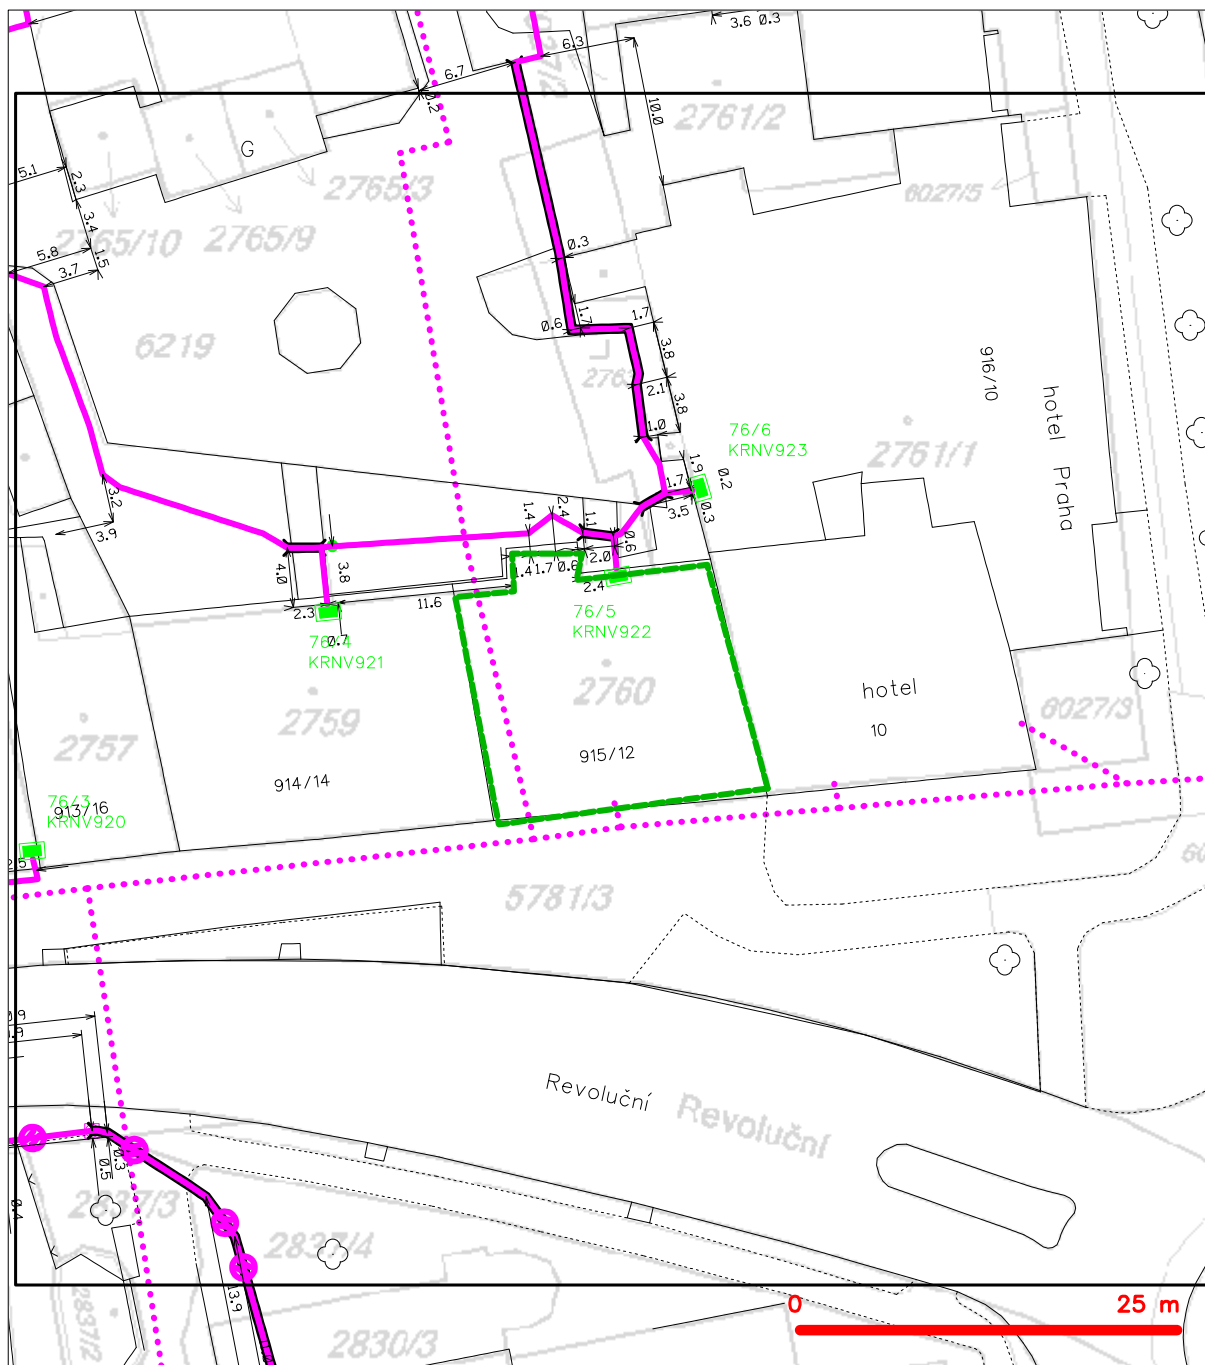

SITUAČNÍ VÝKRES - ZÁJMOVÉ ÚZEMÍ

LEGENDA

----- hranice zájmového území k vyjádření

Česká telekomunikační infrastruktura a.s.
Olšanská 2681/6
130 00 Praha 3
DIČ: CZ04084063
96

SITUAČNÍ VÝKRES - POLYGON 1

LEGENDA

- | | | | |
|--|--|--|--|
| | hranice zájmového území k vyjádření | | nezaměřený průběh optického kabelu, HDPE trubky nebo souběh optického a metalického kabelu |
| | NN přípojka, území s NN přípojkou CETIN | | radiové sítě, ochranné pásmo radiové sítě |
| | zaměřený průběh metalického kabelu | | nadzemní sítě |
| | zaměřený průběh optického kabelu, HDPE trubky nebo souběh optického a metalického kabelu | | neprovazované sítě |
| | nezaměřený průběh metalického kabelu | | podzemní sítě cizí |
| | nadzemní sítě cizí | | sítě s NN |
| | | | kolektor, kabelovod |