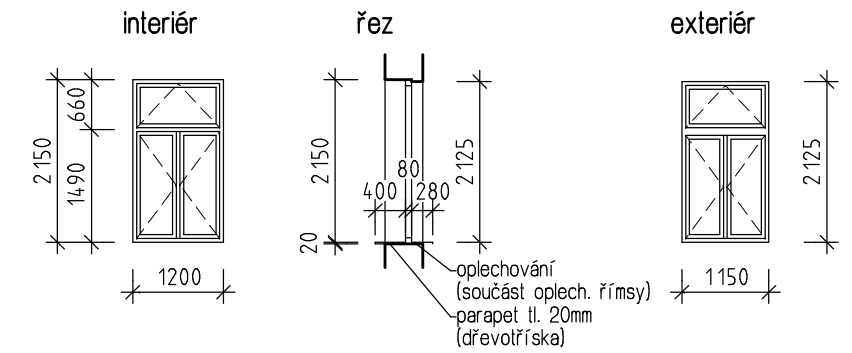

# POHLED VÝCHODNÍ - STÁVAJÍCÍ STAV

### DŘEVĚNÉ ZDVOJENÉ OKNO

- šířka rámu 80mm
- meziokenní žaluzie
- síť proti hmyzu