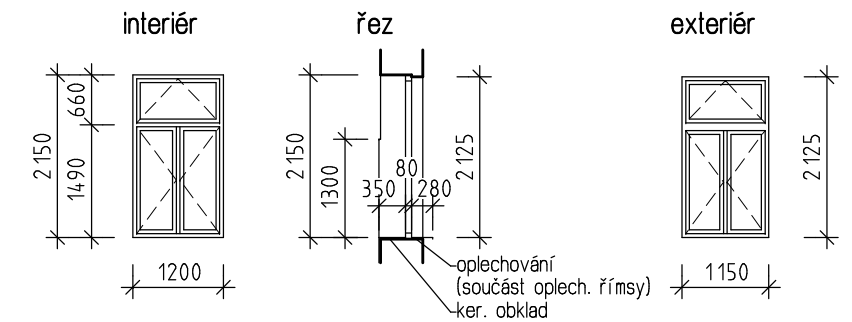

A3 STÁVAJÍCÍ STAV

DŘEVĚNÉ ZDVOJENÉ OKNO

- šířka rámu 80mm
- meziokenní žaluzie
- ker. obklad (parapet + ostění do v. 1,3m)
- síť proti hmyzu