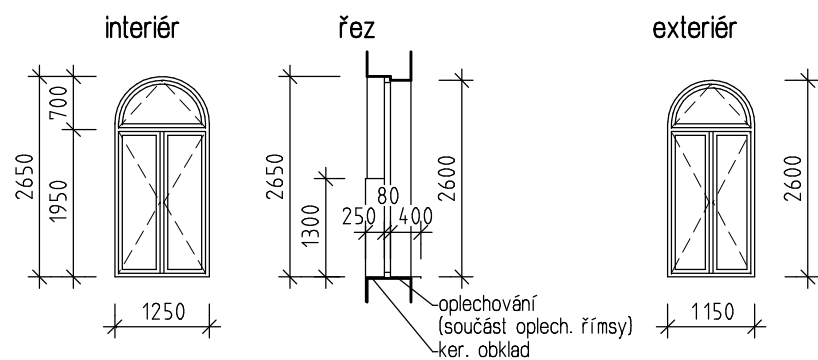

### DŘEVĚNÉ ZDVOJENÉ OKNO

- šířka rámu 80mm
- meziokenní žaluzie
- síť proti hmyzu

### DŘEVĚNÉ ZDVOJENÉ OKNO

- šířka rámu 80mm
- meziokenní žaluzie
- ker. obklad (parapet + ostění do v. 1,3m)
- síť proti hmyzu