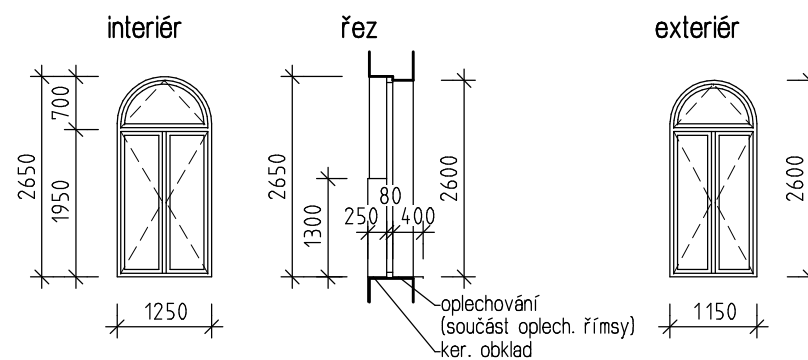

B5 STÁVAJÍCÍ STAV

DŘEVĚNÉ ZDVOJENÉ OKNO

- šířka rámu 80mm
- meziokenní žaluzie, síť proti hmyzu
- ker. obklad (parapet + ostění do v. 1,3m)
- bílá stínící fólie z interiéru