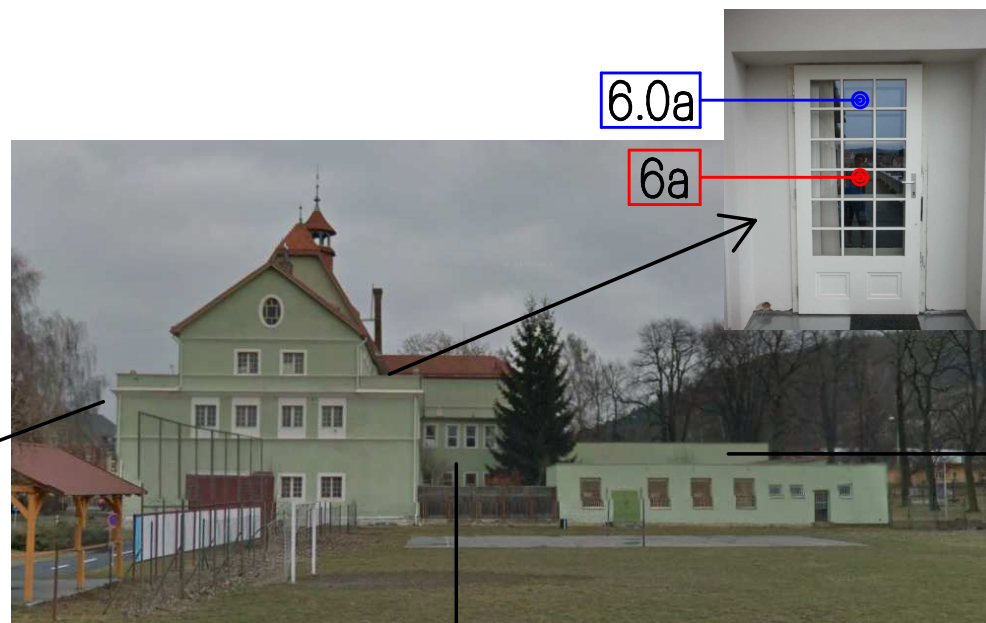

# ZÁPADNÍ POHLED

## LEGENDA ZNAČENÍ

- X stávající okna
- X nová okna
- X stávající dveře
- X nové dveře

STAVEBNÍK: MĚSTO KRNOV, IČ 00296139 Hlavní náměstí 1, 794 01 Krnov	VYPRACOVAL: Ing. David Švacha 	ZODPOVĚDNÝ PROJEKTANT: Ing. Daniel Kozel č. osvědč. 18-831/1102112 
<b>VÝMĚNA OKEN V OBJEKTU SVČ MĚDA</b>		
DRUH VÝKRESU: <b>ZÁPADNÍ POHLED</b>		
STUPEŇ PROJEKTU: VÝBĚR DODAVATELE		
MÍSTO STAVBY: SVČ MĚDA, Dobrovského 281/16, 794 01 Krnov ČÍSLO PARCELY: 689, kat. úz. Opavské Předměstí		
MĚŘÍTKO: 1:100	DATUM: 07/2015	ZAKÁZKA: 14/15
Provozovna: ŠTĚPÁNKOVICKÁ 27, 747 21 KRAVAŘE, TEL: 553 672 228		VÝKRES: 3
DODAVATEL PROJEKTU: <b>Ing. Daniel KOZEL - DK1</b> www.dk1.cz		IČO: 40358810, DIČ: CZ6802240401