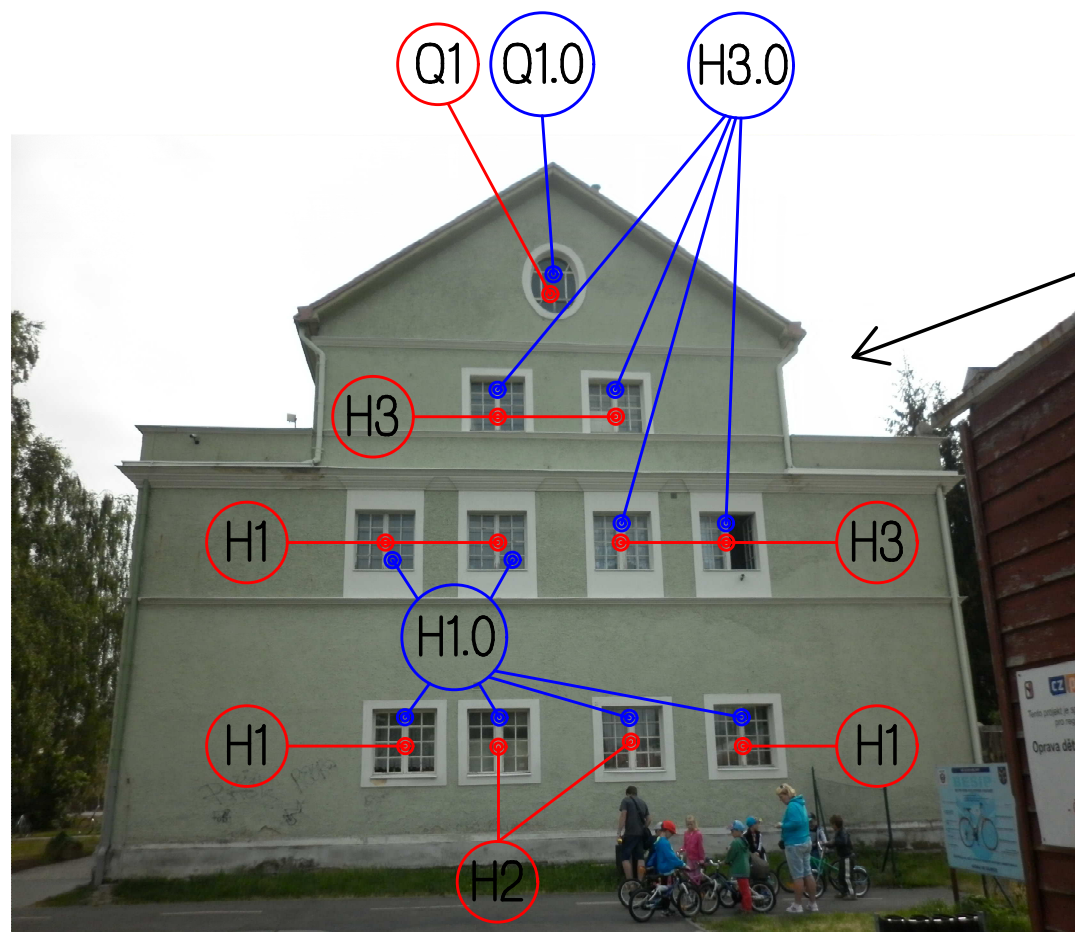

# ZÁPADNÍ POHLED

## LEGENDA ZNAČENÍ

- X stávající okna
- X nová okna
- X stávající dveře
- X nové dveře

STAVEBNÍK: MĚSTO KRNOV, IČ 00296139 Hlavní náměstí 1, 794 01 Krnov	VYPRACOVAL: Ing. David Švacha 	ZODPOVĚDNÝ PROJEKTANT: Ing. Daniel Kozel č. osvědč. 18-831/1102112 
<b>VÝMĚNA OKEN V OBJEKTU SVČ MĚDA</b>		
DRUH VÝKRESU: <b>ZÁPADNÍ POHLED</b>		
STUPEŇ PROJEKTU: VÝBĚR DODAVATELE		
MÍSTO STAVBY: SVČ MĚDA, Dobrovského 281/16, 794 01 Krnov ČÍSLO PARCELY: 689, kat. úz. Opavské Předměstí		
MĚŘÍTKO: 1:100	DATUM: 07/2015	ZAKÁZKA: 14/15
Provozovna: ŠTĚPÁNKOVICKÁ 27, 747 21 KRAVAŘE, TEL: 553 672 228		VÝKRES: 3
DODAVATEL PROJEKTU: <b>Ing. Daniel KOZEL - DK1</b> www.dk1.cz		IČO: 40358810, DIČ: CZ6802240401