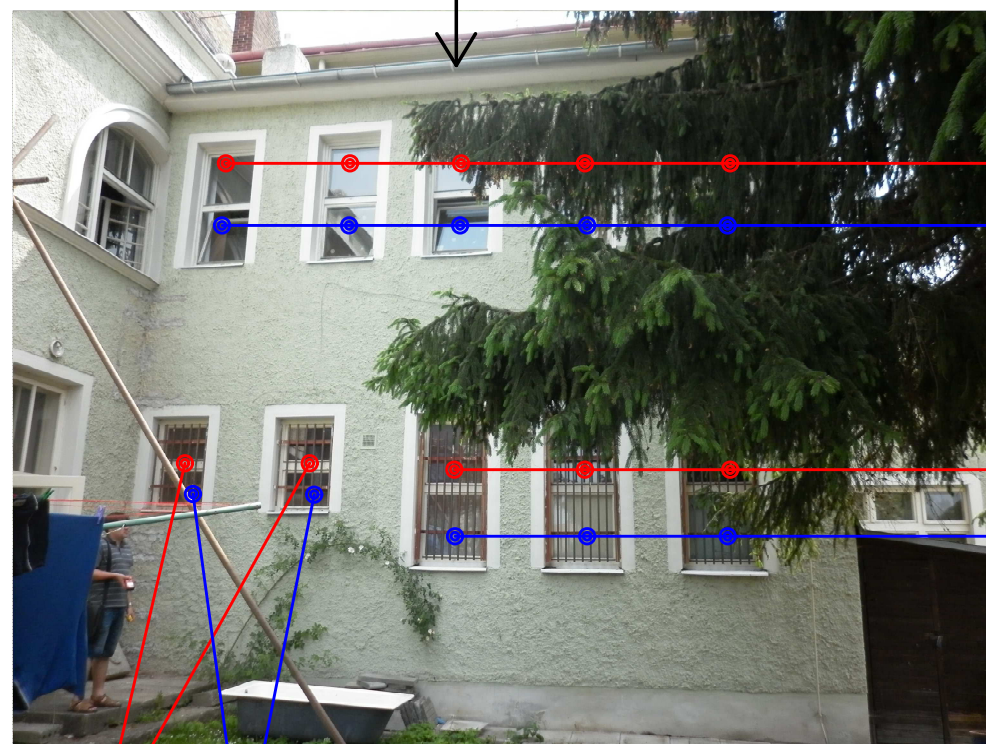

# ZÁPADNÍ POHLED

## LEGENDA ZNAČENÍ

- X stávající okna
- X nová okna
- X stávající dveře
- X nové dveře

STAVEBNÍK: MĚSTO KRNOV, IČ 00296139 Hlavní náměstí 1, 794 01 Krnov	VYPRACOVAL: Ing. David Švacha 	ZODPOVĚDNÝ PROJEKTANT: Ing. Daniel Kozel č. osvědč. 18-831/1102112 
<b>VÝMĚNA OKEN V OBJEKTU SVČ MĚDA</b>		
DRUH VÝKRESU: <b>ZÁPADNÍ POHLED</b>		
STUPEŇ PROJEKTU: VÝBĚR DODAVATELE		
MÍSTO STAVBY: SVČ MĚDA, Dobrovského 281/16, 794 01 Krnov ČÍSLO PARCELY: 689, kat. úz. Opavské Předměstí		
MĚŘÍTKO: 1:100	DATUM: 07/2015	ZAKÁZKA: 14/15
Provozovna: ŠTĚPÁNKOVICKÁ 27, 747 21 KRAVAŘE, TEL: 553 672 228		VÝKRES: 3
DODAVATEL PROJEKTU: <b>Ing. Daniel KOZEL - DK1</b> www.dk1.cz		IČO: 40358810, DIČ: CZ6802240401