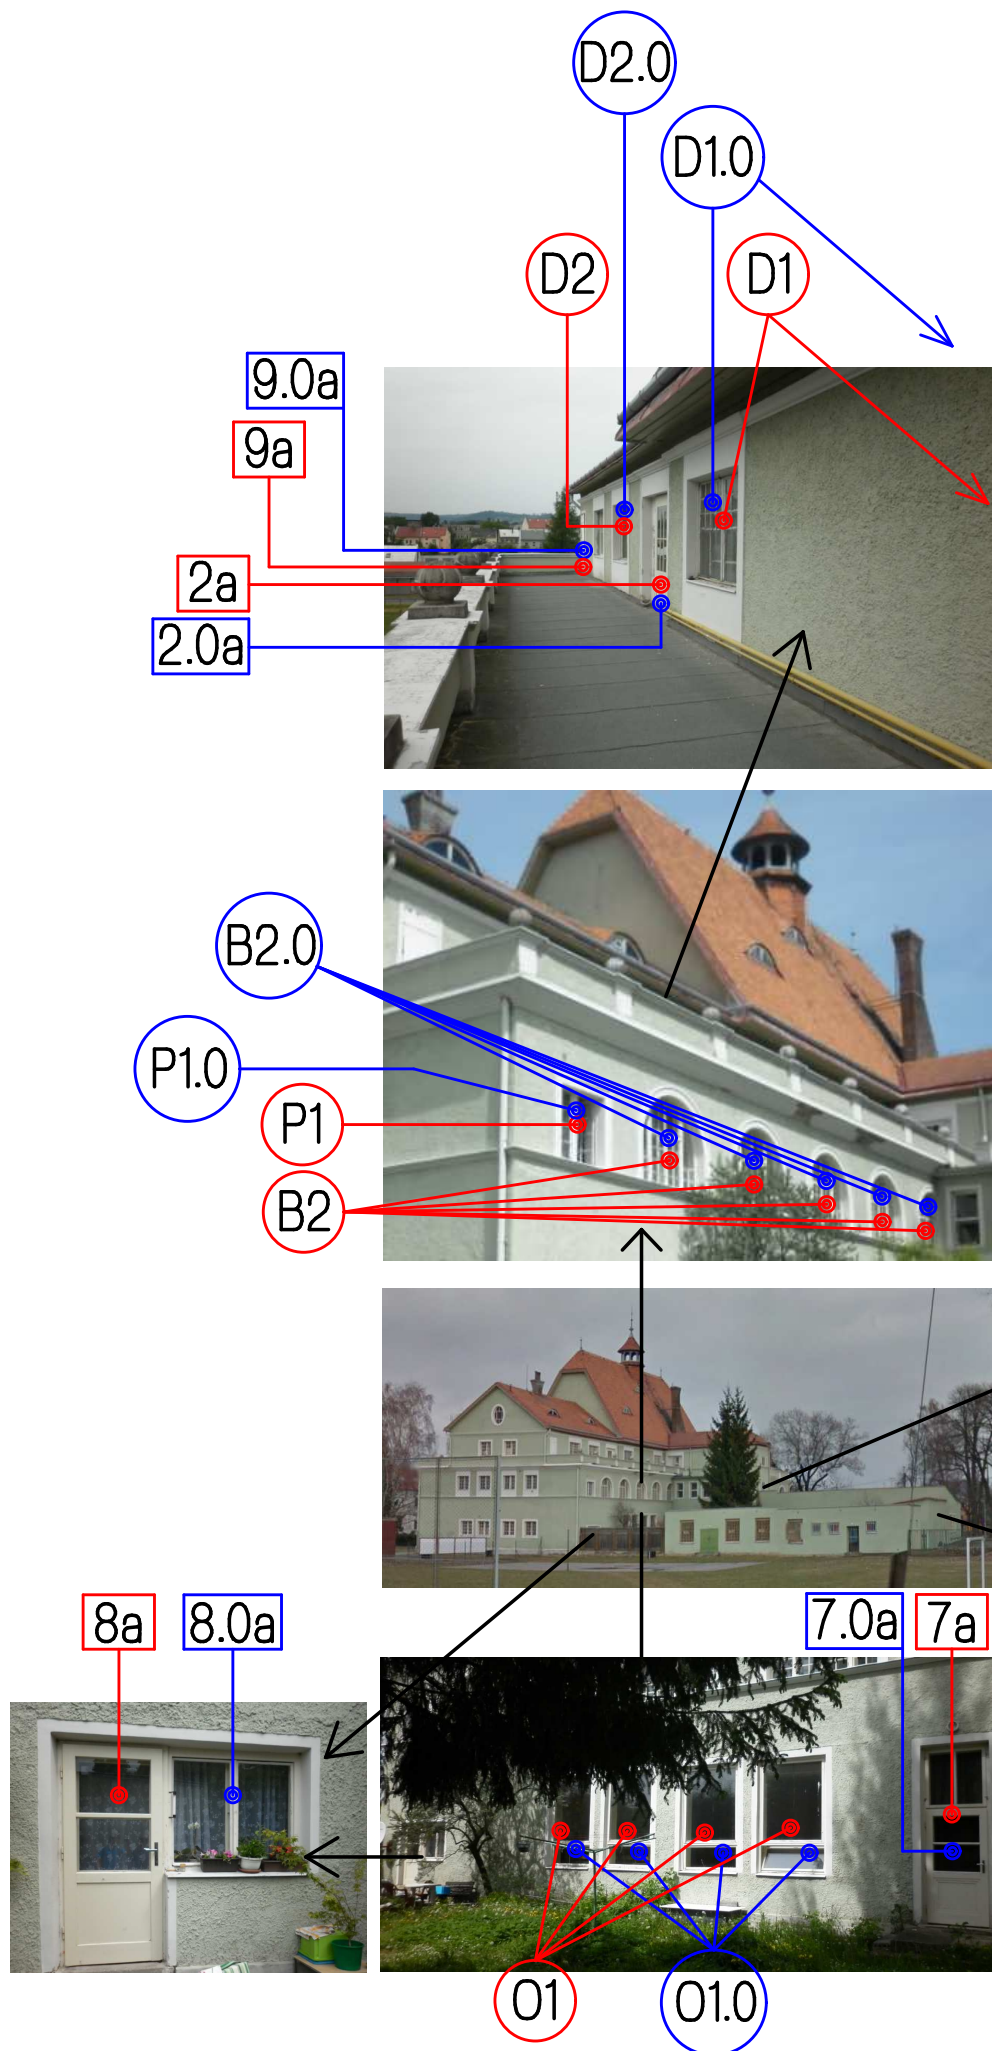

JIŽNÍ POHLED

LEGENDA ZNAČENÍ

- X stávající okna
- X nová okna
- X stávající dveře
- X nové dveře

STAVEBNÍK: MĚSTO KRNOV, IČ 00296139 Hlavní náměstí 1, 794 01 Krnov	VYPRACOVAL: Ing. David Švacha 	ZODPOVĚDNÝ PROJEKTANT: Ing. Daniel Kozel č. osvědč. 18-831/1102112
VÝMĚNA OKEN V OBJEKTU SVČ MĚDA		
DRUH VÝKRESU: JIŽNÍ POHLED		
STUPEŇ PROJEKTU: VÝBĚR DODAVATELE		
MÍSTO STAVBY: SVČ MĚDA, Dobrovského 281/16, 794 01 Krnov ČÍSLO PARCELY: 689, kat. úz. Opavské Předměstí		
MĚŘÍTKO: 1:100	DATUM: 07/2015	ZAKÁZKA: 14/15
Provozovna: ŠTĚPÁNKOVICKÁ 27, 747 21 KRAVAŘE, TEL: 553 672 228		VÝKRES: 4
IČO: 40358810, DIČ: CZ680224041		DODAVATEL PROJEKTU: Ing. Daniel KOZEL - DK1 www.dk1.cz