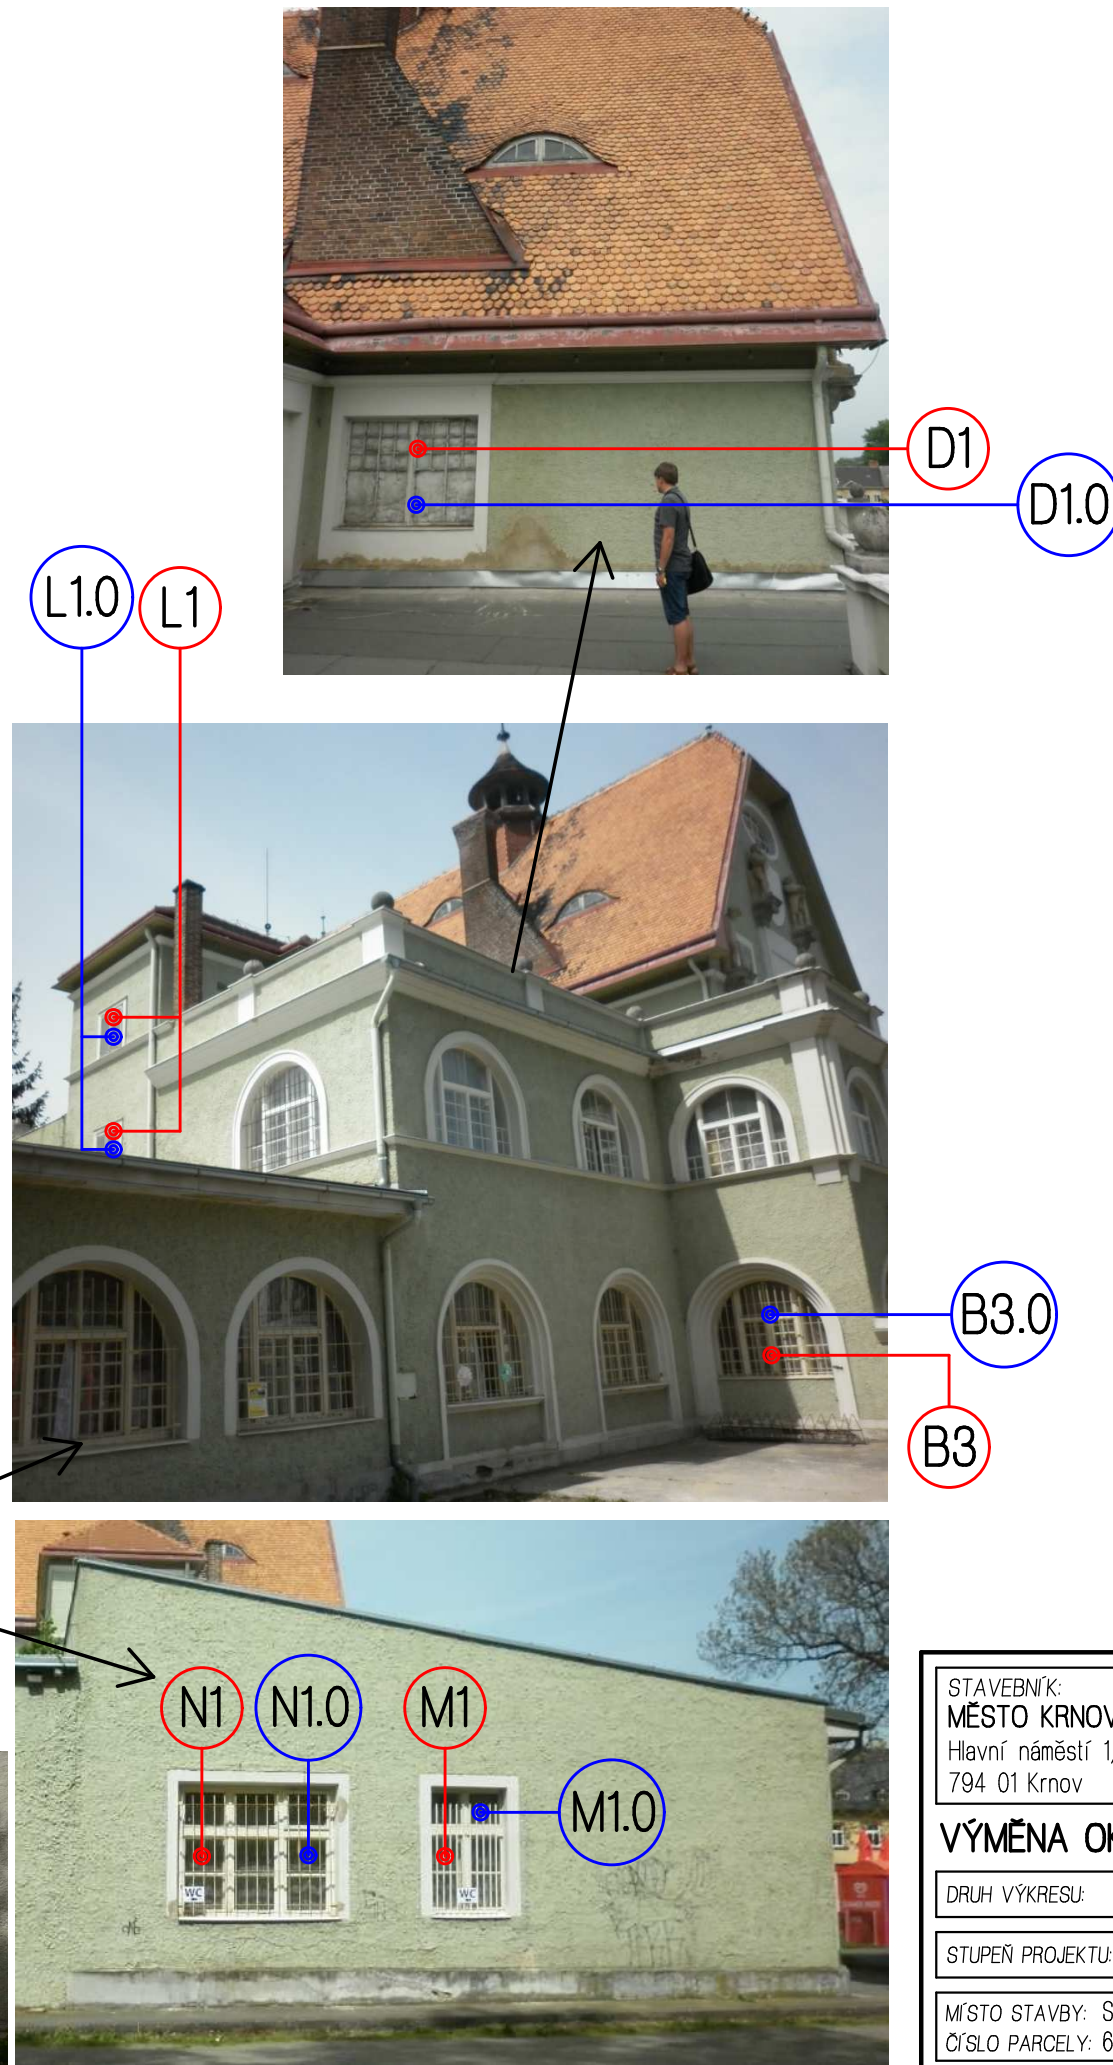

JIŽNÍ POHLED

LEGENDA ZNAČENÍ

- X stávající okna
- X nová okna
- X stávající dveře
- X nové dveře

STAVEBNÍK: MĚSTO KRNOV, IČ 00296139 Hlavní náměstí 1, 794 01 Krnov	VYPRACOVAL: Ing. David Švacha 	ZODPOVĚDNÝ PROJEKTANT: Ing. Daniel Kozel č. osvědč. 18-831/1102112
VÝMĚNA OKEN V OBJEKTU SVČ MĚDA		
DRUH VÝKRESU: JIŽNÍ POHLED		
STUPEŇ PROJEKTU: VÝBĚR DODAVATELE		
MÍSTO STAVBY: SVČ MĚDA, Dobrovského 281/16, 794 01 Krnov ČÍSLO PARCELY: 689, kat. úz. Opavské Předměstí		
MĚŘÍTKO: 1:100	DATUM: 07/2015	ZAKÁZKA: 14/15
Provozovna: ŠTĚPÁNKOVICKÁ 27, 747 21 KRAVAŘE, TEL: 553 672 228		VÝKRES: 4
IČO: 40358810, DIČ: CZ680224041		DODAVATEL PROJEKTU: Ing. Daniel KOZEL - DK1 www.dk1.cz